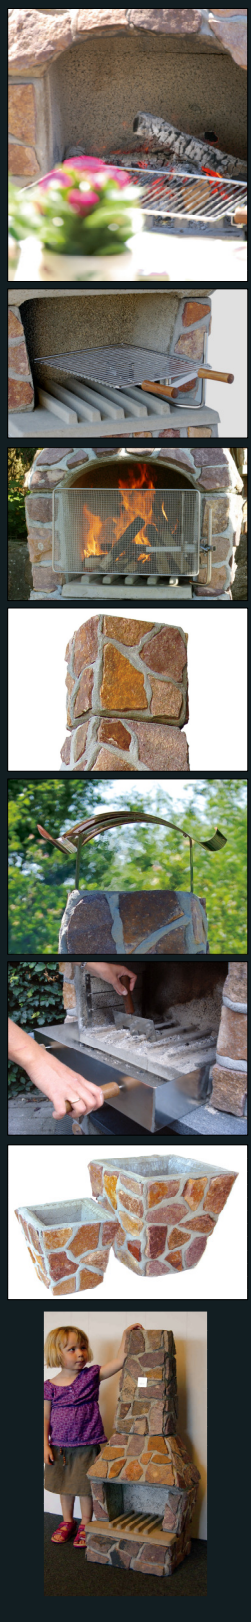

# NX5P und NEXØ JUNIOR

NX5P ist der „kleine Bruder“ im NEXØ – Sortiment. Das Design ist in klassischen und markanten Linien gehalten. NX5P hat einen geräumigen Platz für Holzlagerung unter dem Ofen.

NEXØ JUNIOR ist Treff- und Sammelpunkt für die Jüngsten der Familie, wenn sie selber Stockbrot, oder Würstchen im eigenen Junior – Kamin zubereiten möchten.

## DATEN:

H: 175 cm. | B: 67 cm. | T: 60 cm. | Gewicht ca.: 375 kg.

H: 103 cm. | B: 45 cm. | T: 38 cm. | Gewicht ca.: 115 kg.