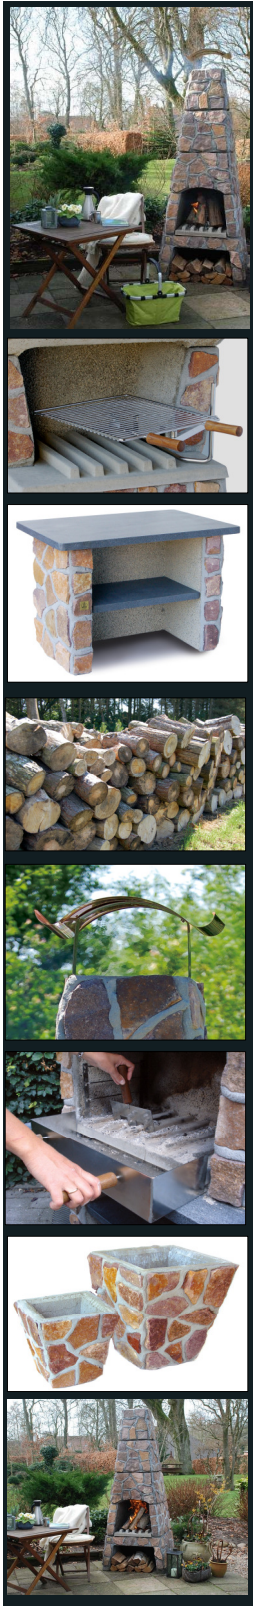

# NX3P (Delta)

Kompromisløst og moderne design med rene og stilfulde linier kendetegner NX3P pejsen. Et højt placeret ildsted sikrer komfortabel højde til madlavningen samt en flot og synlig bålplads, der afgiver hyggelig varme. Desuden god opbevaringsplads til brænde og kul under ildstedet.

## FAKTA:

Højde: 205 cm. | Bredde: 81 cm. | Dybde: 75 cm. | Vægt ca.: 510 kg.